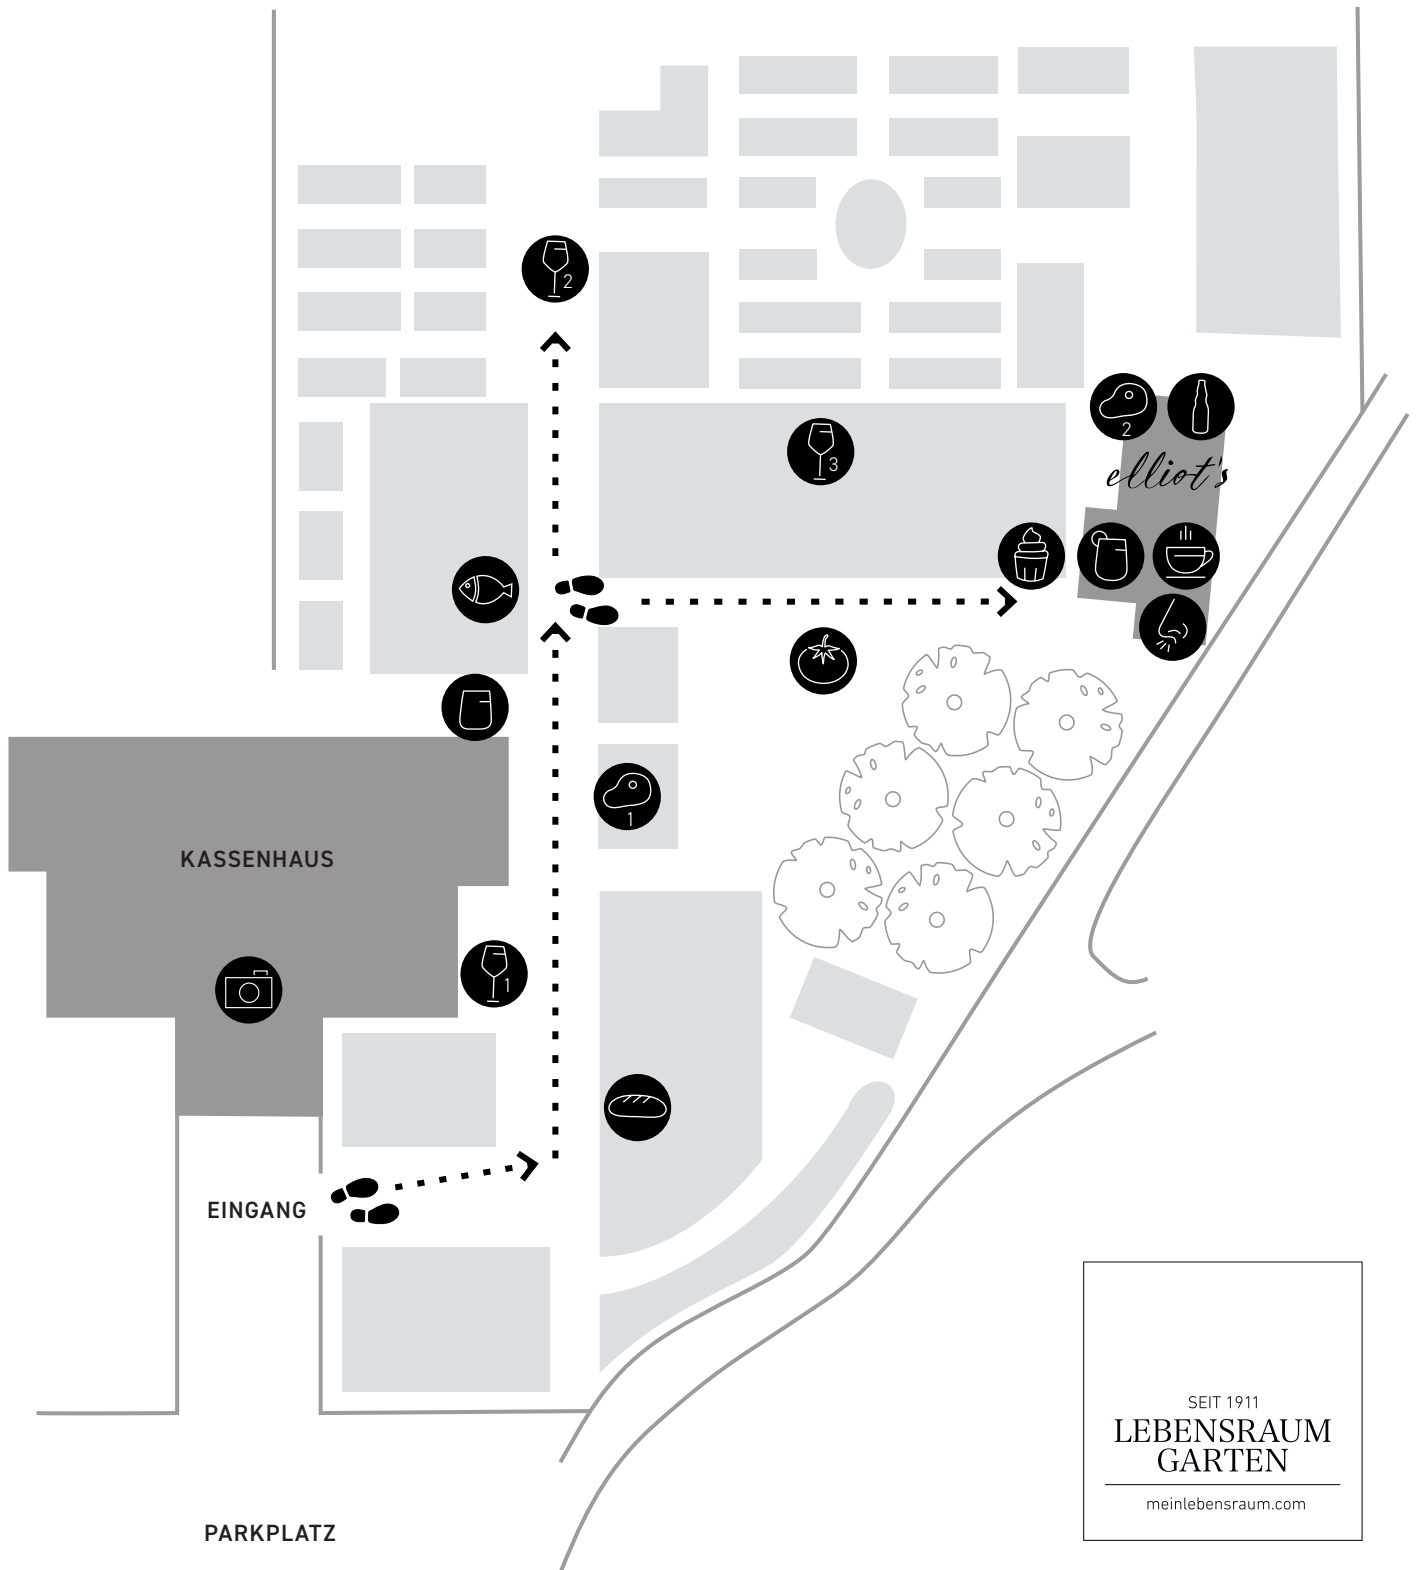

DEINE GENUSSROUTE IN UNSEREM GARTENCENTER

BROT&SALZ
NICOLAS VAHÉ

WEINGUT
PHILIPP KUHN

FOTOWAND

GRILLSTATION:
SOUSVIDE TERES MAJOR

GETRÄNKE

GRILLSTATION:
LACHSTATAKI

WEINGUT
DR. WEHRHEIM

WEINGUT
SPREITZER

GRILLSTATION:
PULLED BEEF IM BRIOCHE

WELDE

GRILLSTATION:
MISO-AUBERGINE &
WILDKRÄUTER (VEGGIE)

GRILLSTATION:
ERDBEERE & HOLUNDER

KAFFEE

INGE &
DER HONIGBÄR

REZA SHARI